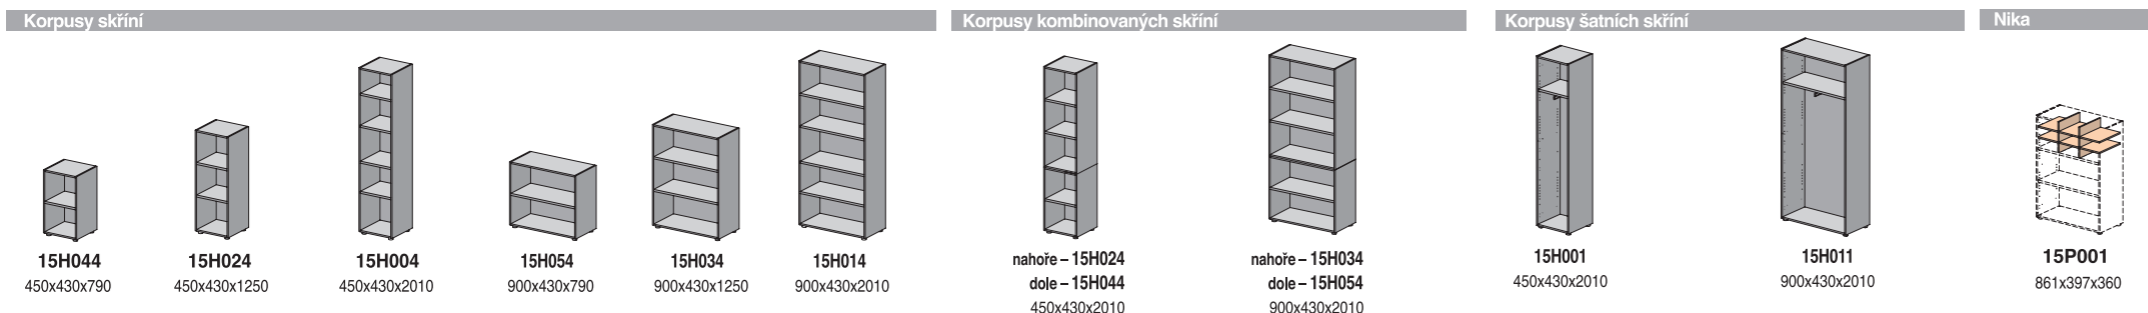

— směr let

• základní barvy

• korpusy skříní a kontejnerů

šedá

Barvy z katalogu slouží jen k vytvoření celkové představy. Doporučujeme vždy vybírat barvu podle vzorníku.

Na nábytek řady VALENCIA poskytujeme tříletou záruční lhůtu.

Materiál, z něhož se nábytek vyrábí, je vysoce odolný proti otěrům, působení teplot a vlhkosti. ABS hrana je odolná proti úderům, na všech prvcích nábytku zaručuje pevnost a zamezuje vzniku mechanických poškození.