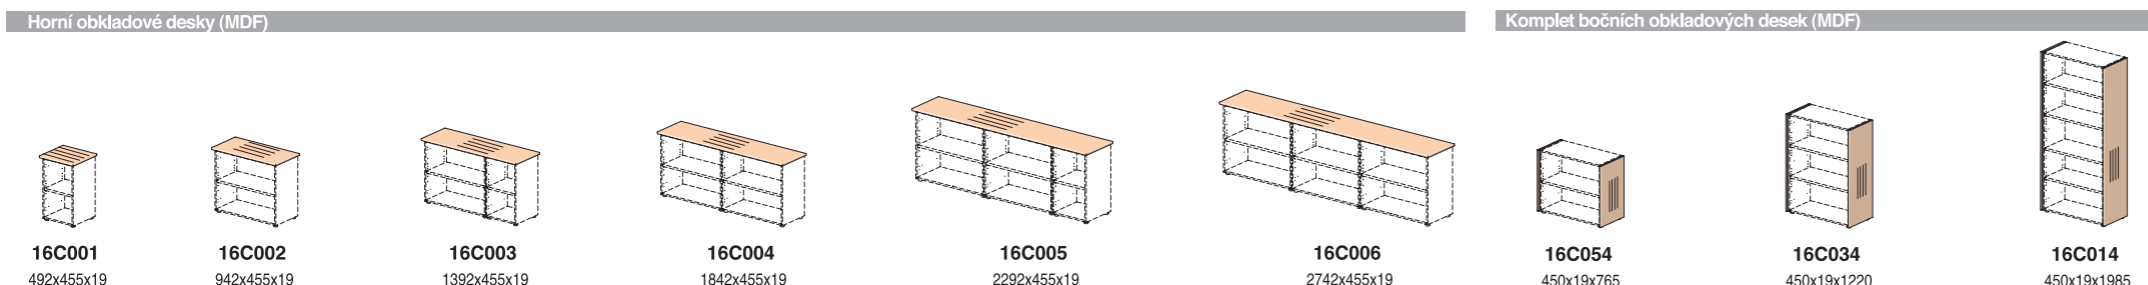

— směr let

• základní barvy

• korpusy skříní a kontejnerů

šedá

Barvy z katalogu slouží jen k vytvoření celkové představy. Doporučujeme vždy vybírat barvu podle vzorníku.

Na nábytek řady VALENCIA poskytujeme tříletou záruční lhůtu.

Materiál, z něhož se nábytek vyrábí, je vysoce odolný proti otěrům, působení teplot a vlhkosti. ABS hrana je odolná proti úderům, na všech prvcích nábytku zaručuje pevnost a zamezuje vzniku mechanických poškození.