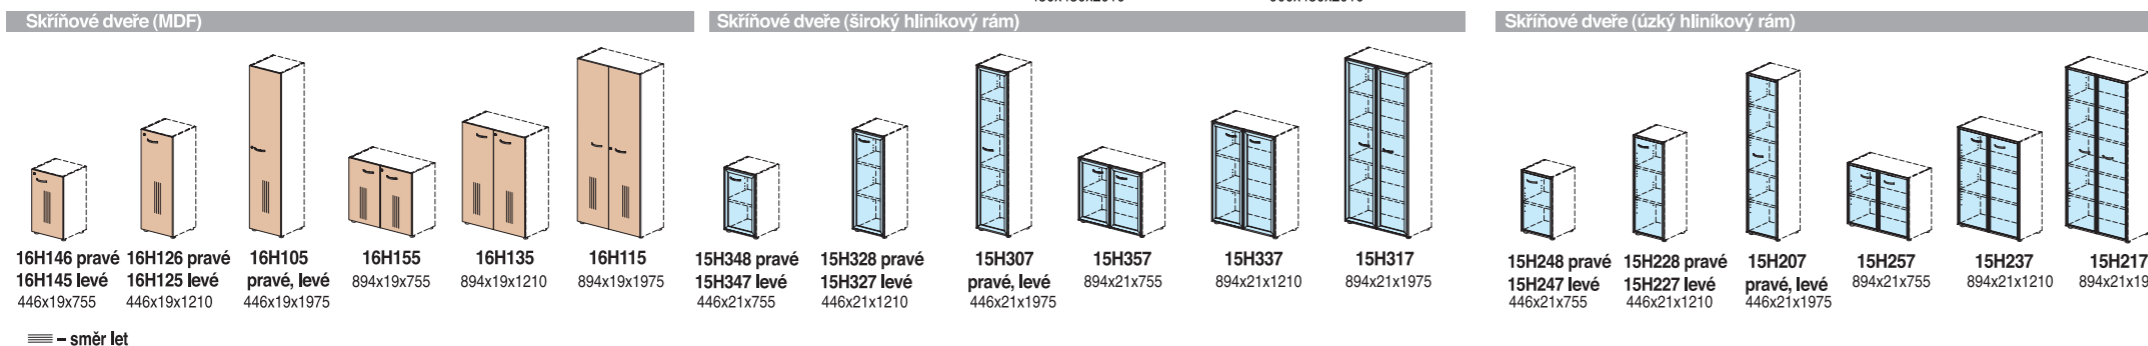

— směr let

• základní barvy

• korpusy skříní a kontejnerů

šedá

Barvy z katalogu slouží jen k vytvoření celkové představy. Doporučujeme vždy vybírat barvu podle vzorníku.

Na nábytek řady VALENCIA poskytujeme tříletou záruční lhůtu.

Materiál, z něhož se nábytek vyrábí, je vysoce odolný proti otěrům, působení teplot a vlhkosti. ABS hrana je odolná proti úderům, na všech prvcích nábytku zaručuje pevnost a zamezuje vzniku mechanických poškození.