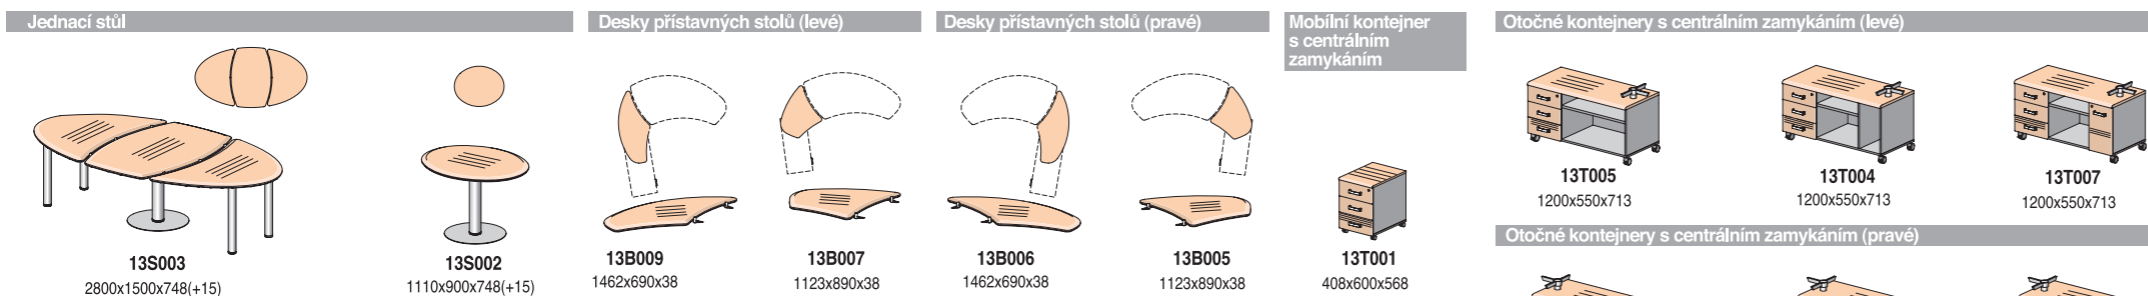

Desky 13B009, 13B007, 13B006, 13B005 se používají s otočnými kontejnery (13T002...13T007) jako přistavné prvky ke stolům 13S001, 13S020, 13S004, 13S021.