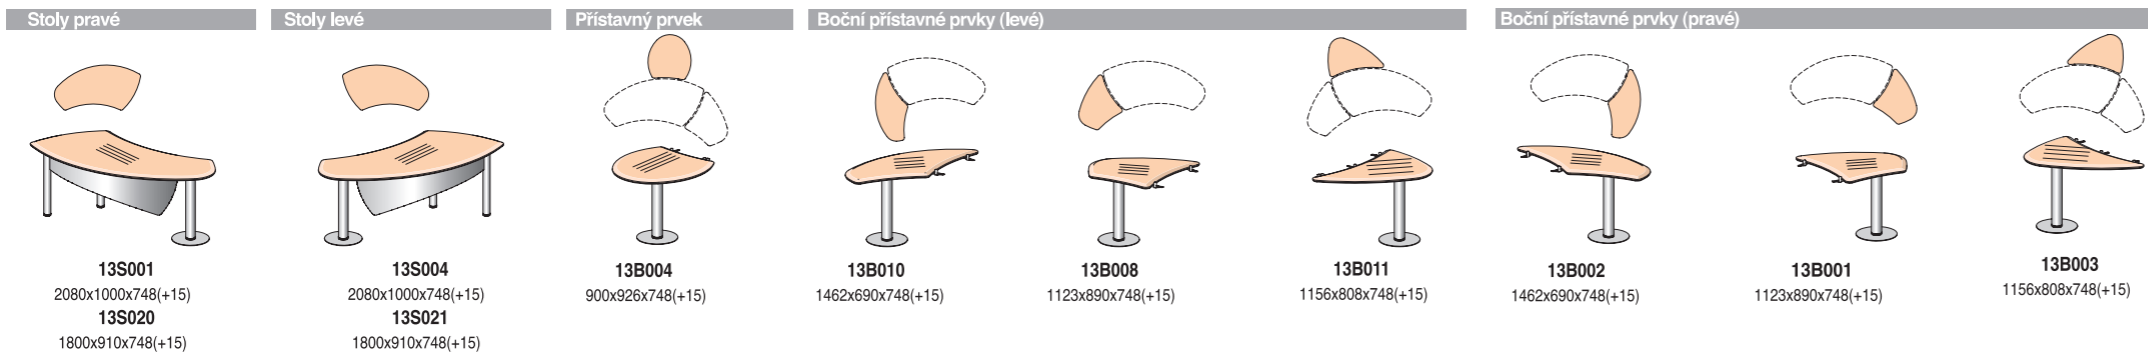

Stoly 13S001, 13S020, 13S004, 13S021 nelze použít bez přistavných prvků 13B010, 13B008, 13B002, 13B001 nebo sestavy z otočného kontejneru (13T002...13T007) a desky přistavného prvku (13B009, 13B007, 13B006, 13B005).

13B010, 13B008, 13B011 se používají ke stolům 13S004, 13S021. 13B002, 13B001, 13B003 se používají ke stolům 13S001, 13S020. 13B004 se používá ke stolům 13S001, 13S020, 13S004, 13S021.